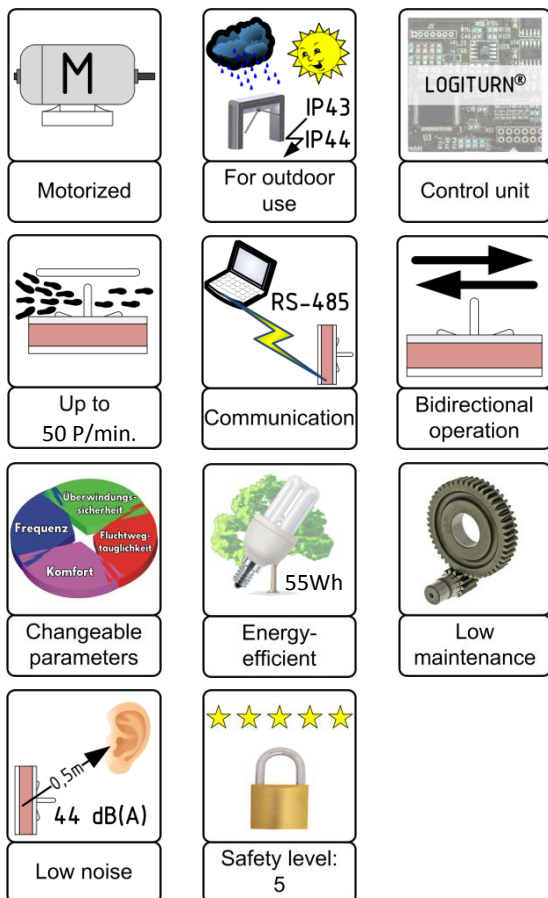

## ECCO 120 HD

**Portal-Doppeldrehkreuz mit Holmen, 120° Teilung, mit Schrank zum Lesereinbau**

Besonders geeignet für Zugänge im Außenbereich im Werkschutz und an Sportstätten sowie Garagenübergängen mit hohen Anforderungen an die mechanische Belastbarkeit.

- ✓ Kartenleser integrierbar
- ✓ Architekturfreundliche Transparenz
- ✓ Einfache Montage
- ✓ Vandalismussicher
- ✓ Ein- oder Zweirichtungs-Betrieb
- ✓ Eingangsrichtung änderbar
- ✓ Langlebige Qualität
- ✓ Integrierte LOGITURN-Steuerung
- ✓ Wartungsfreie Mechanik
- ✓ Durchgangszählung
- ✓ Gut zugängliche Elektronik

## Beschreibung

Das motorgetriebene mannshohe Portal-Doppeldrehkreuz ECCO 120 HD mit Trommel, Abweisrechen, Leitelementen und Standfüßen aus rostfreiem Edelstahl ist besonders für den Werksschutz-Außenbereich sowie für Stadien, Freizeitbetriebe und Übergänge von Garagen zu Gebäuden geeignet. Das Gehäuse bietet Platz und Einbaumöglichkeit für Kartenleser, Gegensprechanlagen oder ähnliches. Die Steuerung ist wartungsfreundlich im mittigen Gehäuseschrank untergebracht.

ECCO 120 HD ist für Ein- oder Zweirichtungs-Betrieb geeignet und bietet durch die 120° Teilung einen hohen Durchgangskomfort bei guter Vereinzelung. Als besonders preiswerte Alternative ist eine feuerverzinkte Version erhältlich.