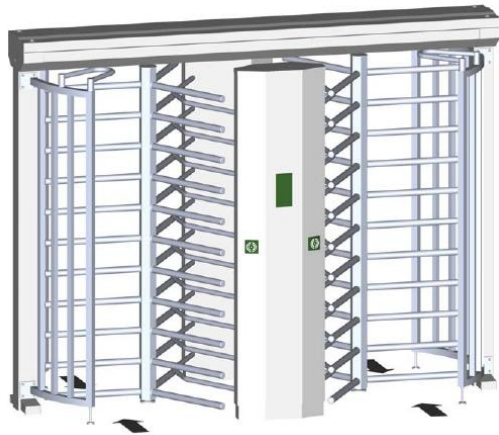

## ECCO 120 HD

**Portal-Doppeldrehkreuz mit Holmen, 120° Teilung, mit Schrank zum Lesereinbau**

Besonders geeignet für Zugänge im Außenbereich im Werkschutz und an Sportstätten sowie Garagenübergängen mit hohen Anforderungen an die mechanische Belastbarkeit.

- ✓ Kartenleser integrierbar
- ✓ Architekturfreundliche Transparenz
- ✓ Einfache Montage
- ✓ Vandalismussicher
- ✓ Ein- oder Zweirichtungs-Betrieb
- ✓ Eingangsrichtung änderbar
- ✓ Langlebige Qualität
- ✓ Integrierte LOGITURN-Steuerung
- ✓ Wartungsfreie Mechanik
- ✓ Durchgangszählung
- ✓ Gut zugängliche Elektronik

## Beschreibung

Das motorgetriebene mannshohe Portal-Doppeldrehkreuz ECCO 120 HD mit Trommel, Abweisrechen, Leitelementen und Standfüßen aus rostfreiem Edelstahl ist besonders für den Werksschutz-Außenbereich sowie für Stadien, Freizeitbetriebe und Übergänge von Garagen zu Gebäuden geeignet. Das Gehäuse bietet Platz und Einbaumöglichkeit für Kartenleser, Gegensprechanlagen oder ähnliches. Die Steuerung ist wartungsfreundlich im mittigen Gehäuseschrank untergebracht.

ECCO 120 HD ist für Ein- oder Zweirichtungs-Betrieb geeignet und bietet durch die 120° Teilung einen hohen Durchgangskomfort bei guter Vereinzelung. Als besonders preiswerte Alternative ist eine feuerverzinkte Version erhältlich.